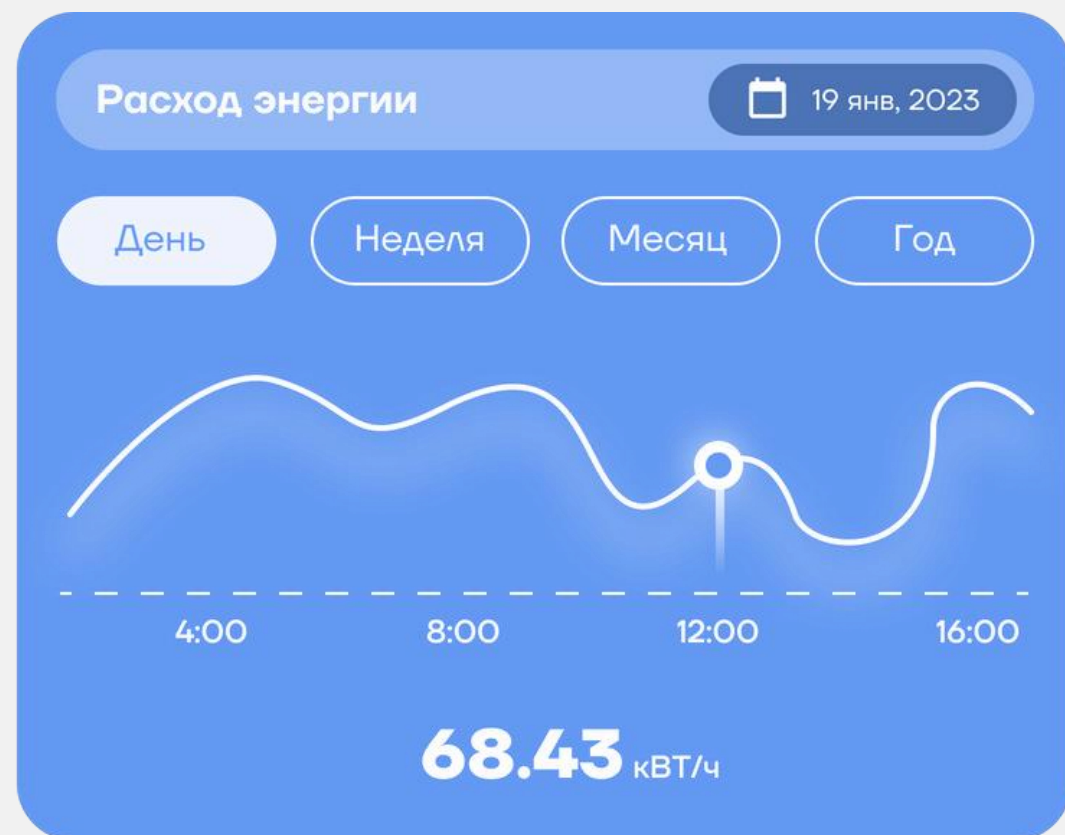

Парковочные места →

Приборы учета

Показания переданы 18 февраля

Ваши услуги

Клининг

19.03 в 17:00

Выгул собаки

19.03 в 17:00