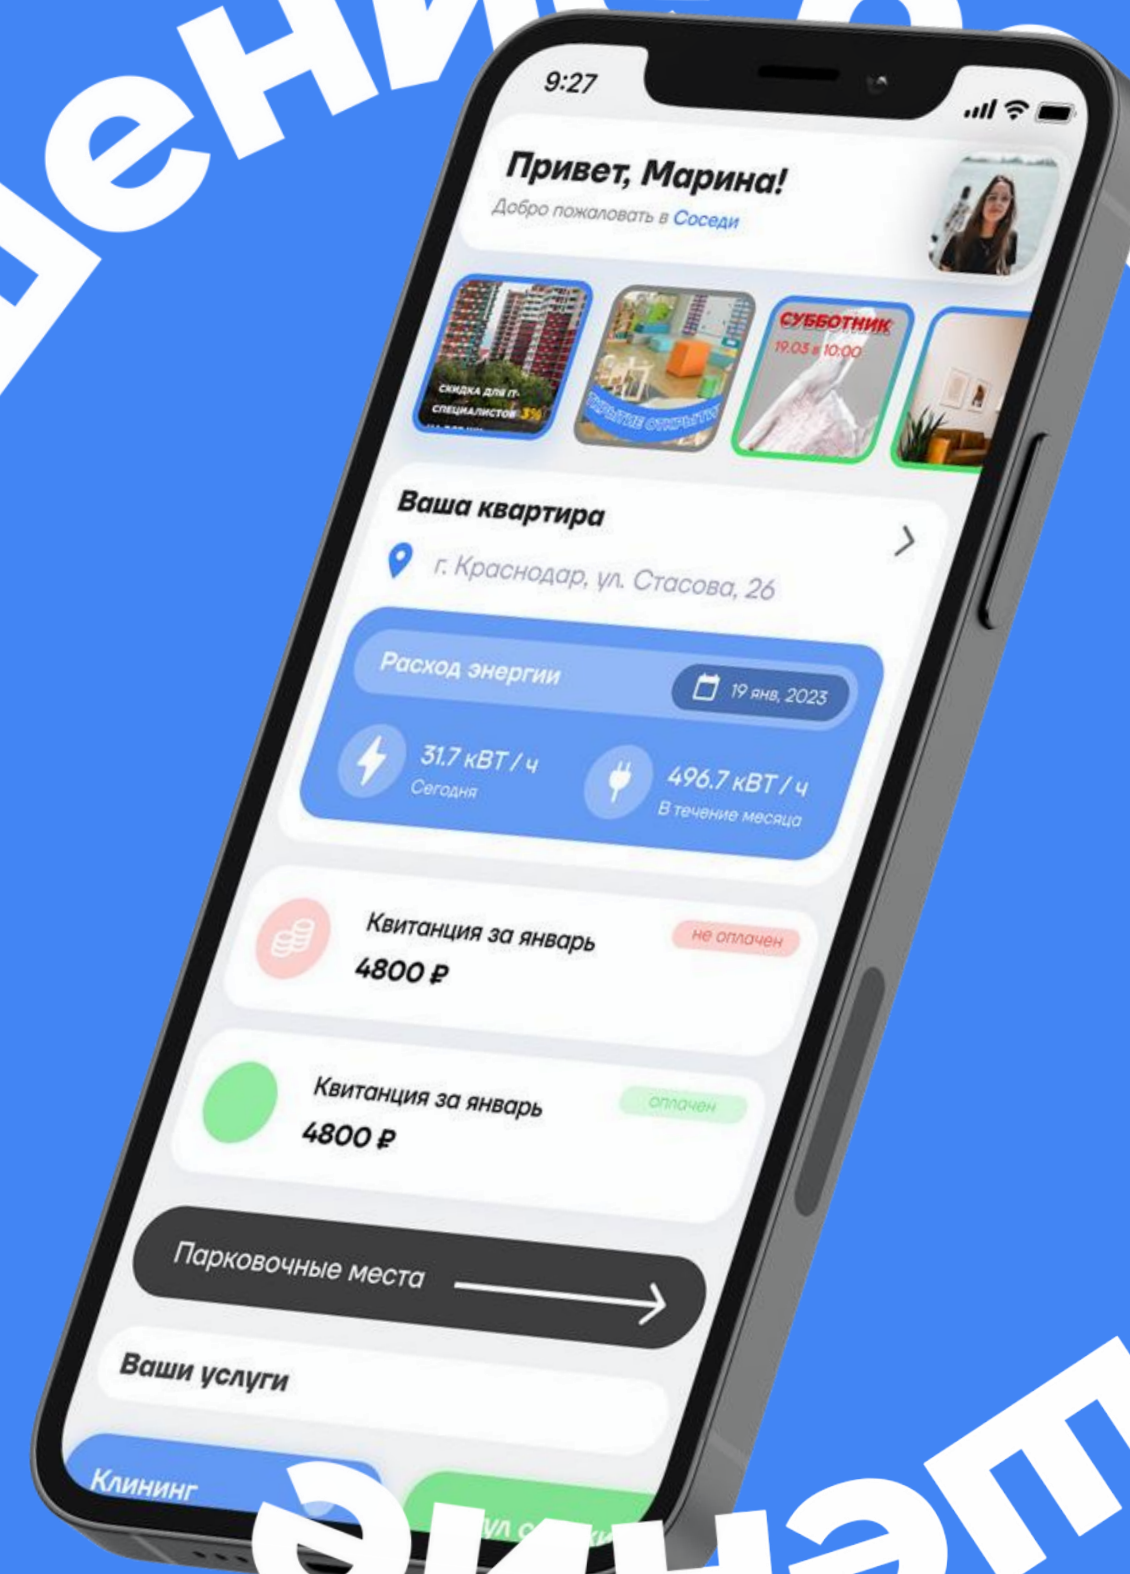

Соседи —

это инновационная и прозрачная инфраструктура для жителей, предпринимателей и управляющей компании на территории ЖК

решение в решении решение