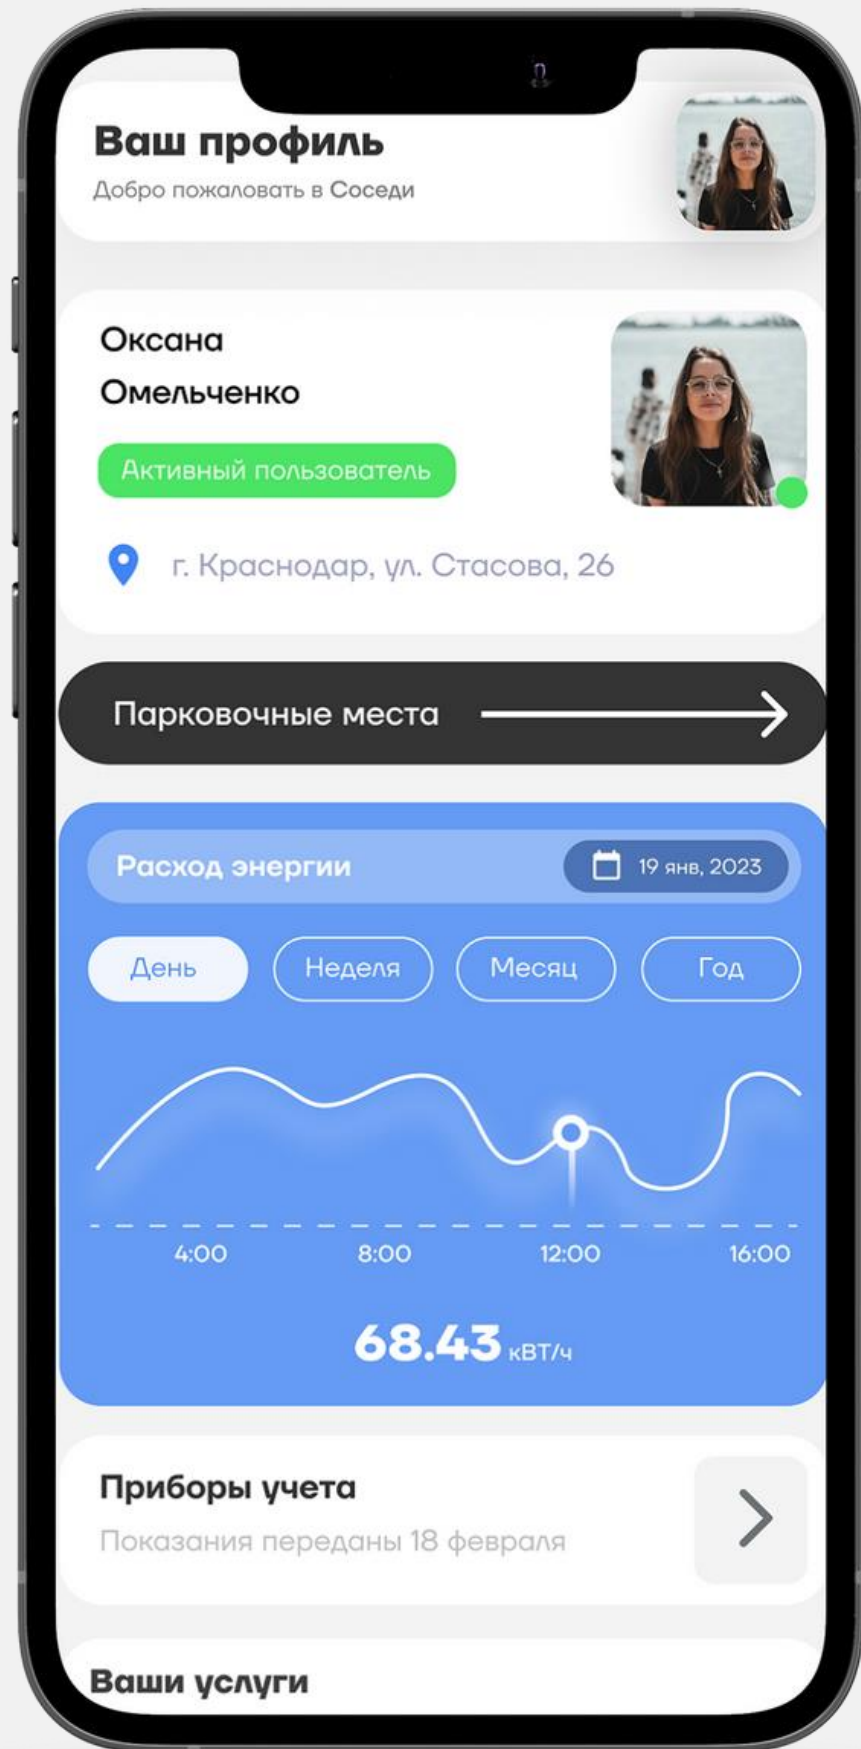

Оксана Омельченко

Активный пользователь

г. Краснодар, ул. Стасова, 26

Парковочные места →